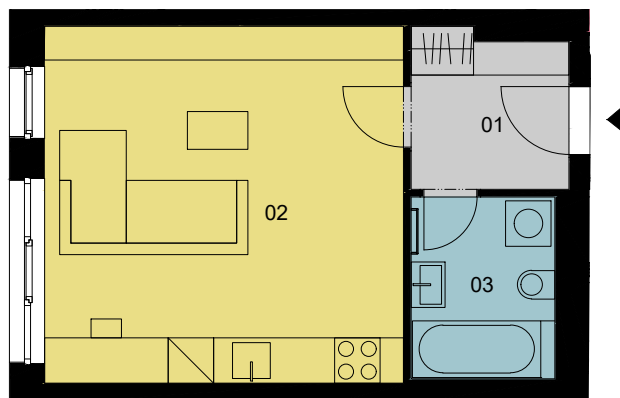

VÝHLEDY ROKYTKA

SITUACE

PŮDORYS PATRA

ŘEZ

BYT B.03.06
1+KK 32,8 m²

LEGENDA		m ²
01	předsíň	4,4
02	obývací pokoj + kk	22,4
03	koupelna	4,6
CELKEM		31,4
PLOCHA BYTU DLE NV č. 366/2013		32,8

Tento plán je pouze ilustrační. Vyobrazené zařízení interiéru v plánech bytů (kuchyňské linky, nábytek, květiny apod.) není předmětem dodávky. Developer si vyhrazuje právo na změnu.