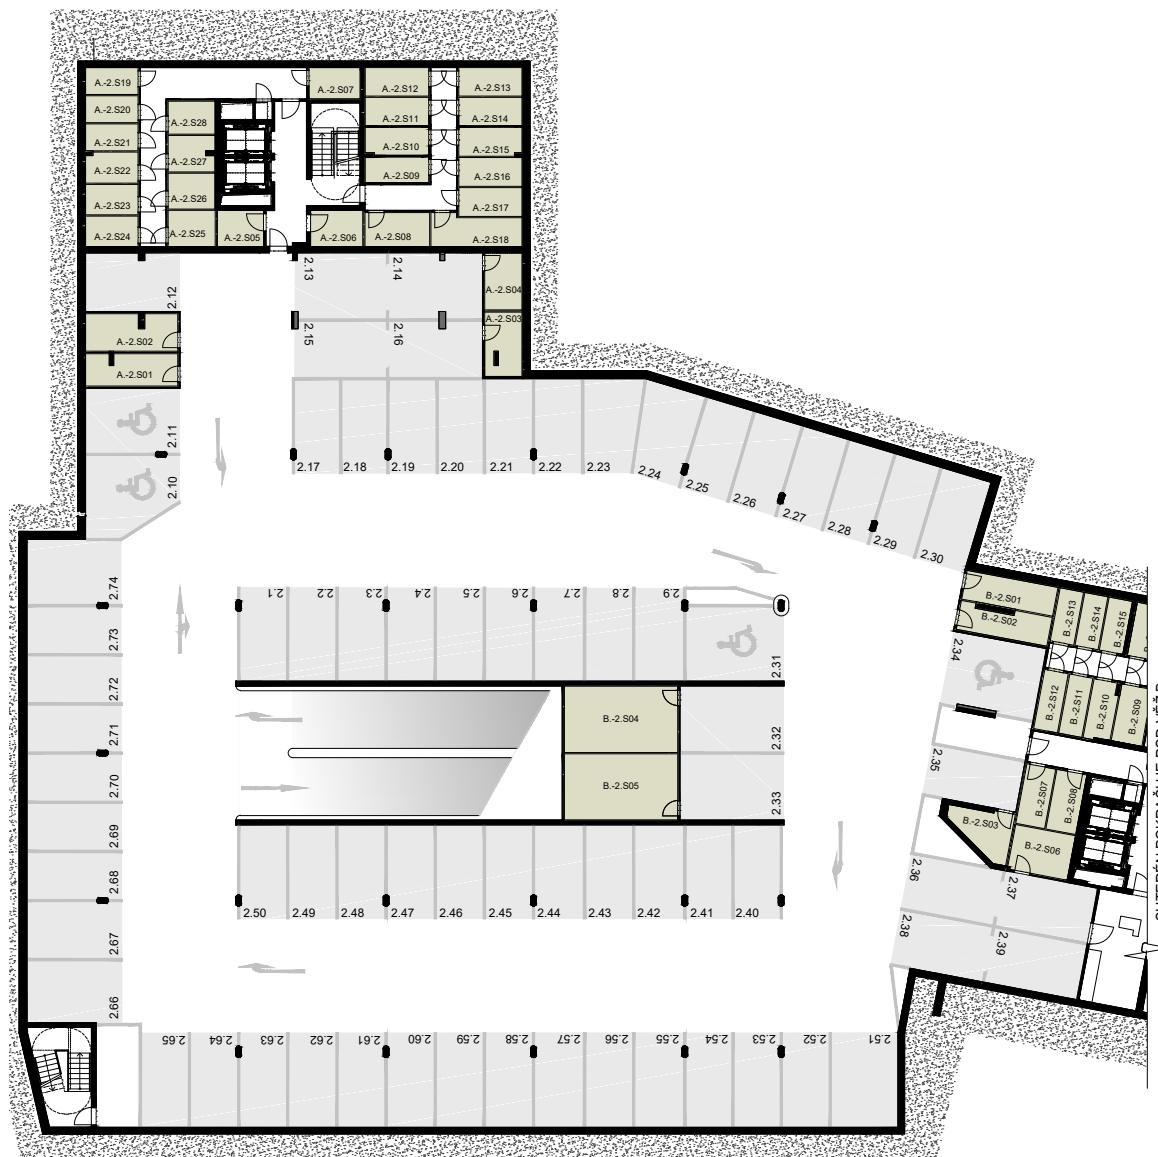

VÝHLEDY ROKYTKA

SITUACE

PŮDORYS PATRA

Tento plán je pouze ilustrační. Vyobrazené zařízení interiéru v plánech bytů (kuchyňské linky, nábytek, květiny apod.) není předmětem dodávky. Developer si vyhrazuje právo na změnu.

VĚŽ SUTERÉN 2.PP

LEGENDA	m ²	
A.-2.S01	sklepní kóje	8,2
A.-2.S02	sklepní kóje	9,4
A.-2.S03	sklepní kóje	6,9
A.-2.S04	sklepní kóje	5,8
A.-2.S05	sklepní kóje	4,6
A.-2.S06	sklepní kóje	5,2
A.-2.S07	sklepní kóje	4,6
A.-2.S08	sklepní kóje	6,2
A.-2.S09	sklepní kóje	4,7
A.-2.S10	sklepní kóje	5,1
A.-2.S11	sklepní kóje	5,2
A.-2.S12	sklepní kóje	5,2
A.-2.S13	sklepní kóje	5,1
A.-2.S14	sklepní kóje	5,1
A.-2.S15	sklepní kóje	5,2
A.-2.S16	sklepní kóje	5,2
A.-2.S17	sklepní kóje	5,2
A.-2.S18	sklepní kóje	7,8
A.-2.S19	sklepní kóje	4,0
A.-2.S20	sklepní kóje	4,0
A.-2.S21	sklepní kóje	4,0
A.-2.S22	sklepní kóje	4,6
A.-2.S23	sklepní kóje	4,5
A.-2.S24	sklepní kóje	4,5
A.-2.S25	sklepní kóje	4,8
A.-2.S26	sklepní kóje	4,8
A.-2.S27	sklepní kóje	4,8
A.-2.S28	sklepní kóje	4,4