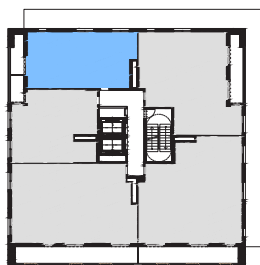

VÝHLEDY ROKYTKA

SITUACE

PŮDORYS PATRA

ŘEZ

BYT B.06.01
2+KK 60,0 m²

TERASA 5,4 m²

| LEGENDA | | m ² |
|--------------------------------|--------------------|----------------|
| 01 | předsíň | 3,9 |
| 02 | obývací pokoj + kk | 32,6 |
| 03 | pokoj | 16,3 |
| 04 | koupelna | 4,9 |
| CELKEM | | 57,7 |
| PLOCHA BYTU DLE NV č. 366/2013 | | 60,0 |
| 05 | terasa | 5,4 |

Tento plán je pouze ilustrační. Vyobrazené zařízení interiéru v plánech bytů (kuchyňské linky, nábytek, květiny apod.) není předmětem dodávky. Developer si vyhrazuje právo na změnu.

6.NP

07/2020