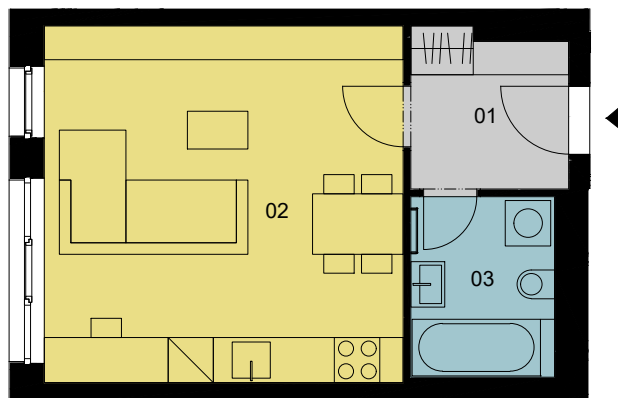

VÝHLEDY ROKYTKA

SITUACE

PŮDORYS PATRA

ŘEZ

BYT A.09.06
1+KK 32,8 m²

LEGENDA		m ²
01	předsíň	4,4
02	obývací pokoj + kk	22,4
03	koupelna	4,5
CELKEM		31,3
PLOCHA BYTU DLE NV č. 366/2013		32,8

Tento plán je pouze ilustrační. Vyobrazené zařízení interiéru v plánech bytů (kuchyňské linky, nábytek, květiny apod.) není předmětem dodávky. Developer si vyhrazuje právo na změnu.