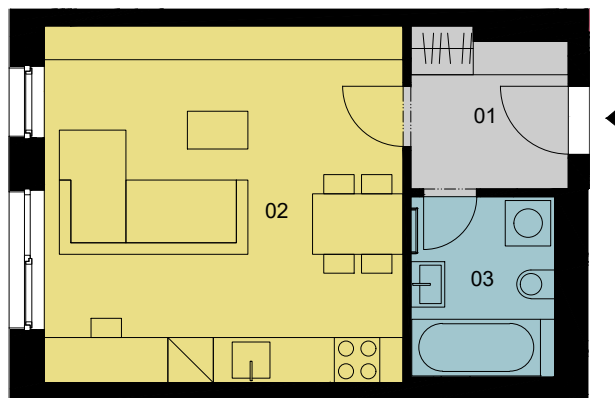

VÝHLEDY ROKYTKA

SITUACE

PŮDORYS PATRA

ŘEZ

BYT A.07.06

1+KK

32,8 m²

LEGENDA		m ²
01	předsíň	4,4
02	obývací pokoj + kk	22,4
03	koupelna	4,5
CELKEM		31,3
PLOCHA BYTU DLE NV č. 366/2013		32,8

Tento plán je pouze ilustrační. Vyobrazené zařízení interiéru v plánech bytů (kuchyňské linky, nábytek, květiny apod.) není předmětem dodávky. Developer si vyhrazuje právo na změnu.

7.NP

04/10/2019