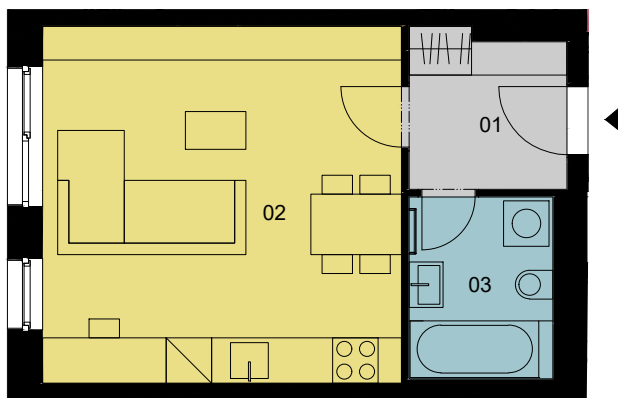

VÝHLEDY ROKYTKA

SITUACE

PŮDORYS PATRA

ŘEZ

BYT B.02.06

1+KK 32,8 m²

LEGENDA		m ²
01	předsíň	4,4
02	obývací pokoj + kk	22,4
03	koupelna	4,6
CELKEM		31,4
PLOCHA BYTU DLE NV č. 366/2013		32,8

Tento plán je pouze ilustrační. Vyobrazené zařízení interiéru v plánech bytů (kuchyňské linky, nábytek, květiny apod.) není předmětem dodávky. Developer si vyhrazuje právo na změnu.