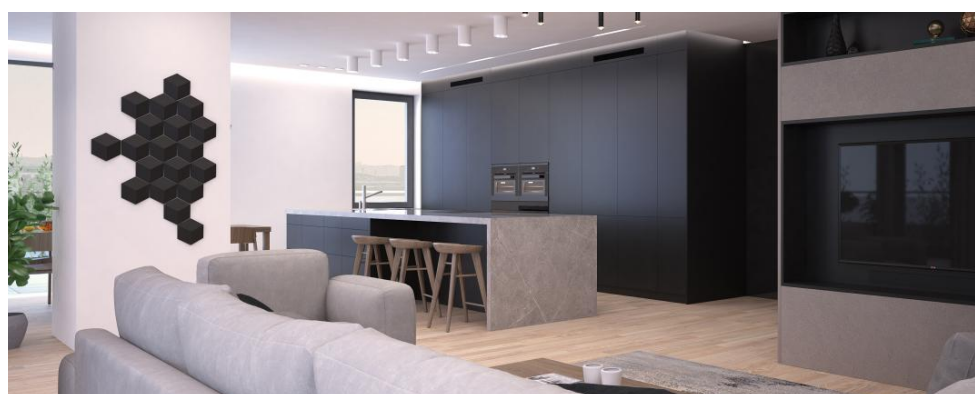

DOPŘEJTE SI INTERIÉR BYTU OD ARCHITEKTA

POSTUP ZPRACOVÁNÍ NÁVRHU INTERIÉRU

- Nezávazně pro vás připravíme cenovou nabídku našich služeb, šitou na míru Vám a Vašemu bytu.
- Navrhne nejhodnější uspořádání bytu dle Vašich požadavků. Varianty návrhu s Vámi budeme průběžně konzultovat.
- Vybrané dispoziční řešení převedeme do trojrozměrného prostoru, který zabydlíme nábytkem včetně návrhu materiálů a barev. Výsledek vám bude prezentován 3D vizualizací s možností virtuální prohlídky.
- Vybraná varianta řešení bytu bude rozkreslena do jednotlivých výkresů pro předání developerovi k nacenění klientské změny.
- Nabízíme poradenskou činnost a konzultace s dodavateli developera.
- Na přání Vám zpracujeme podklady k nacenění a výrobě nábytku nebo zajistíme kompletní dodávku.