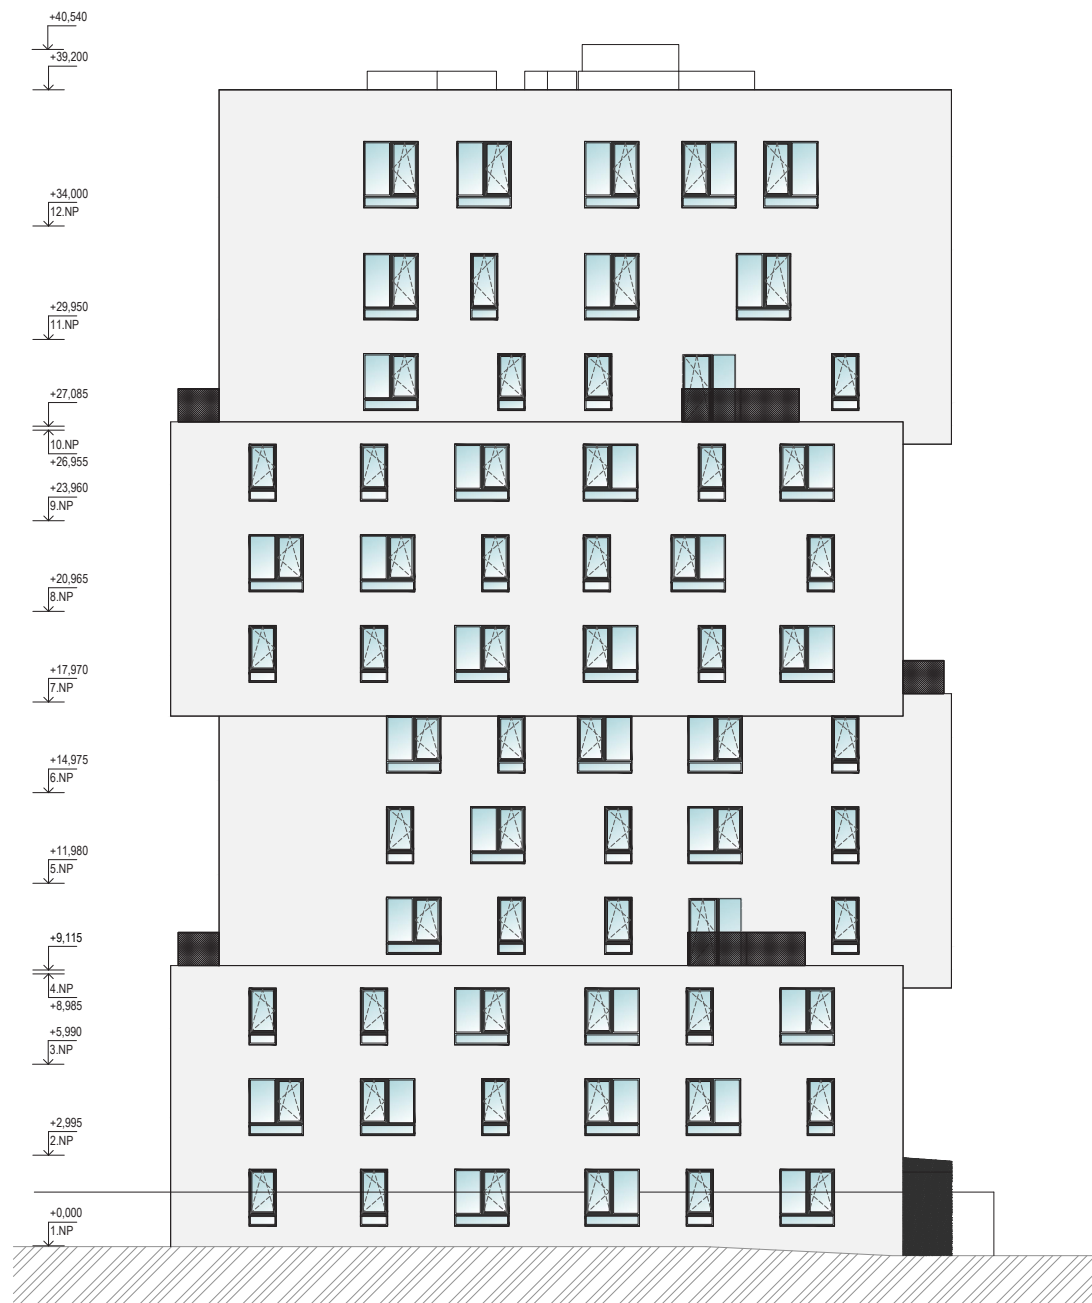

VÝHLEDY ROKYTKA

SITUACE

Tento plán je pouze ilustrační. Vyobrazené zařízení interiéru v plánech bytů (kuchyňské linky, nábytek, květiny apod.) není předmětem dodávky. Developer si vyhrazuje právo na změnu.

VĚŽ B POHLED SEVER

07/2020