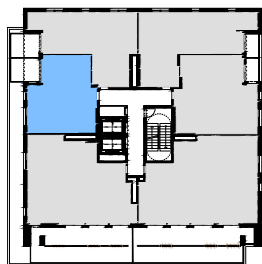

VÝHLEDY
ROKYTKA

SITUACE

PŮDORYS PATRA

ŘEZ

BYT B.07.06
2+KK 47,9 m²

TERASA 7,4 m²

01	předsíň	4,5
02	obývací pokoj + kk	21,9
03	pokoj	14,4
04	koupelna	4,7
CELKEM		45,5
PLOCHA BYTU DLE NV č. 366/2013		47,9
05	terasa	7,4